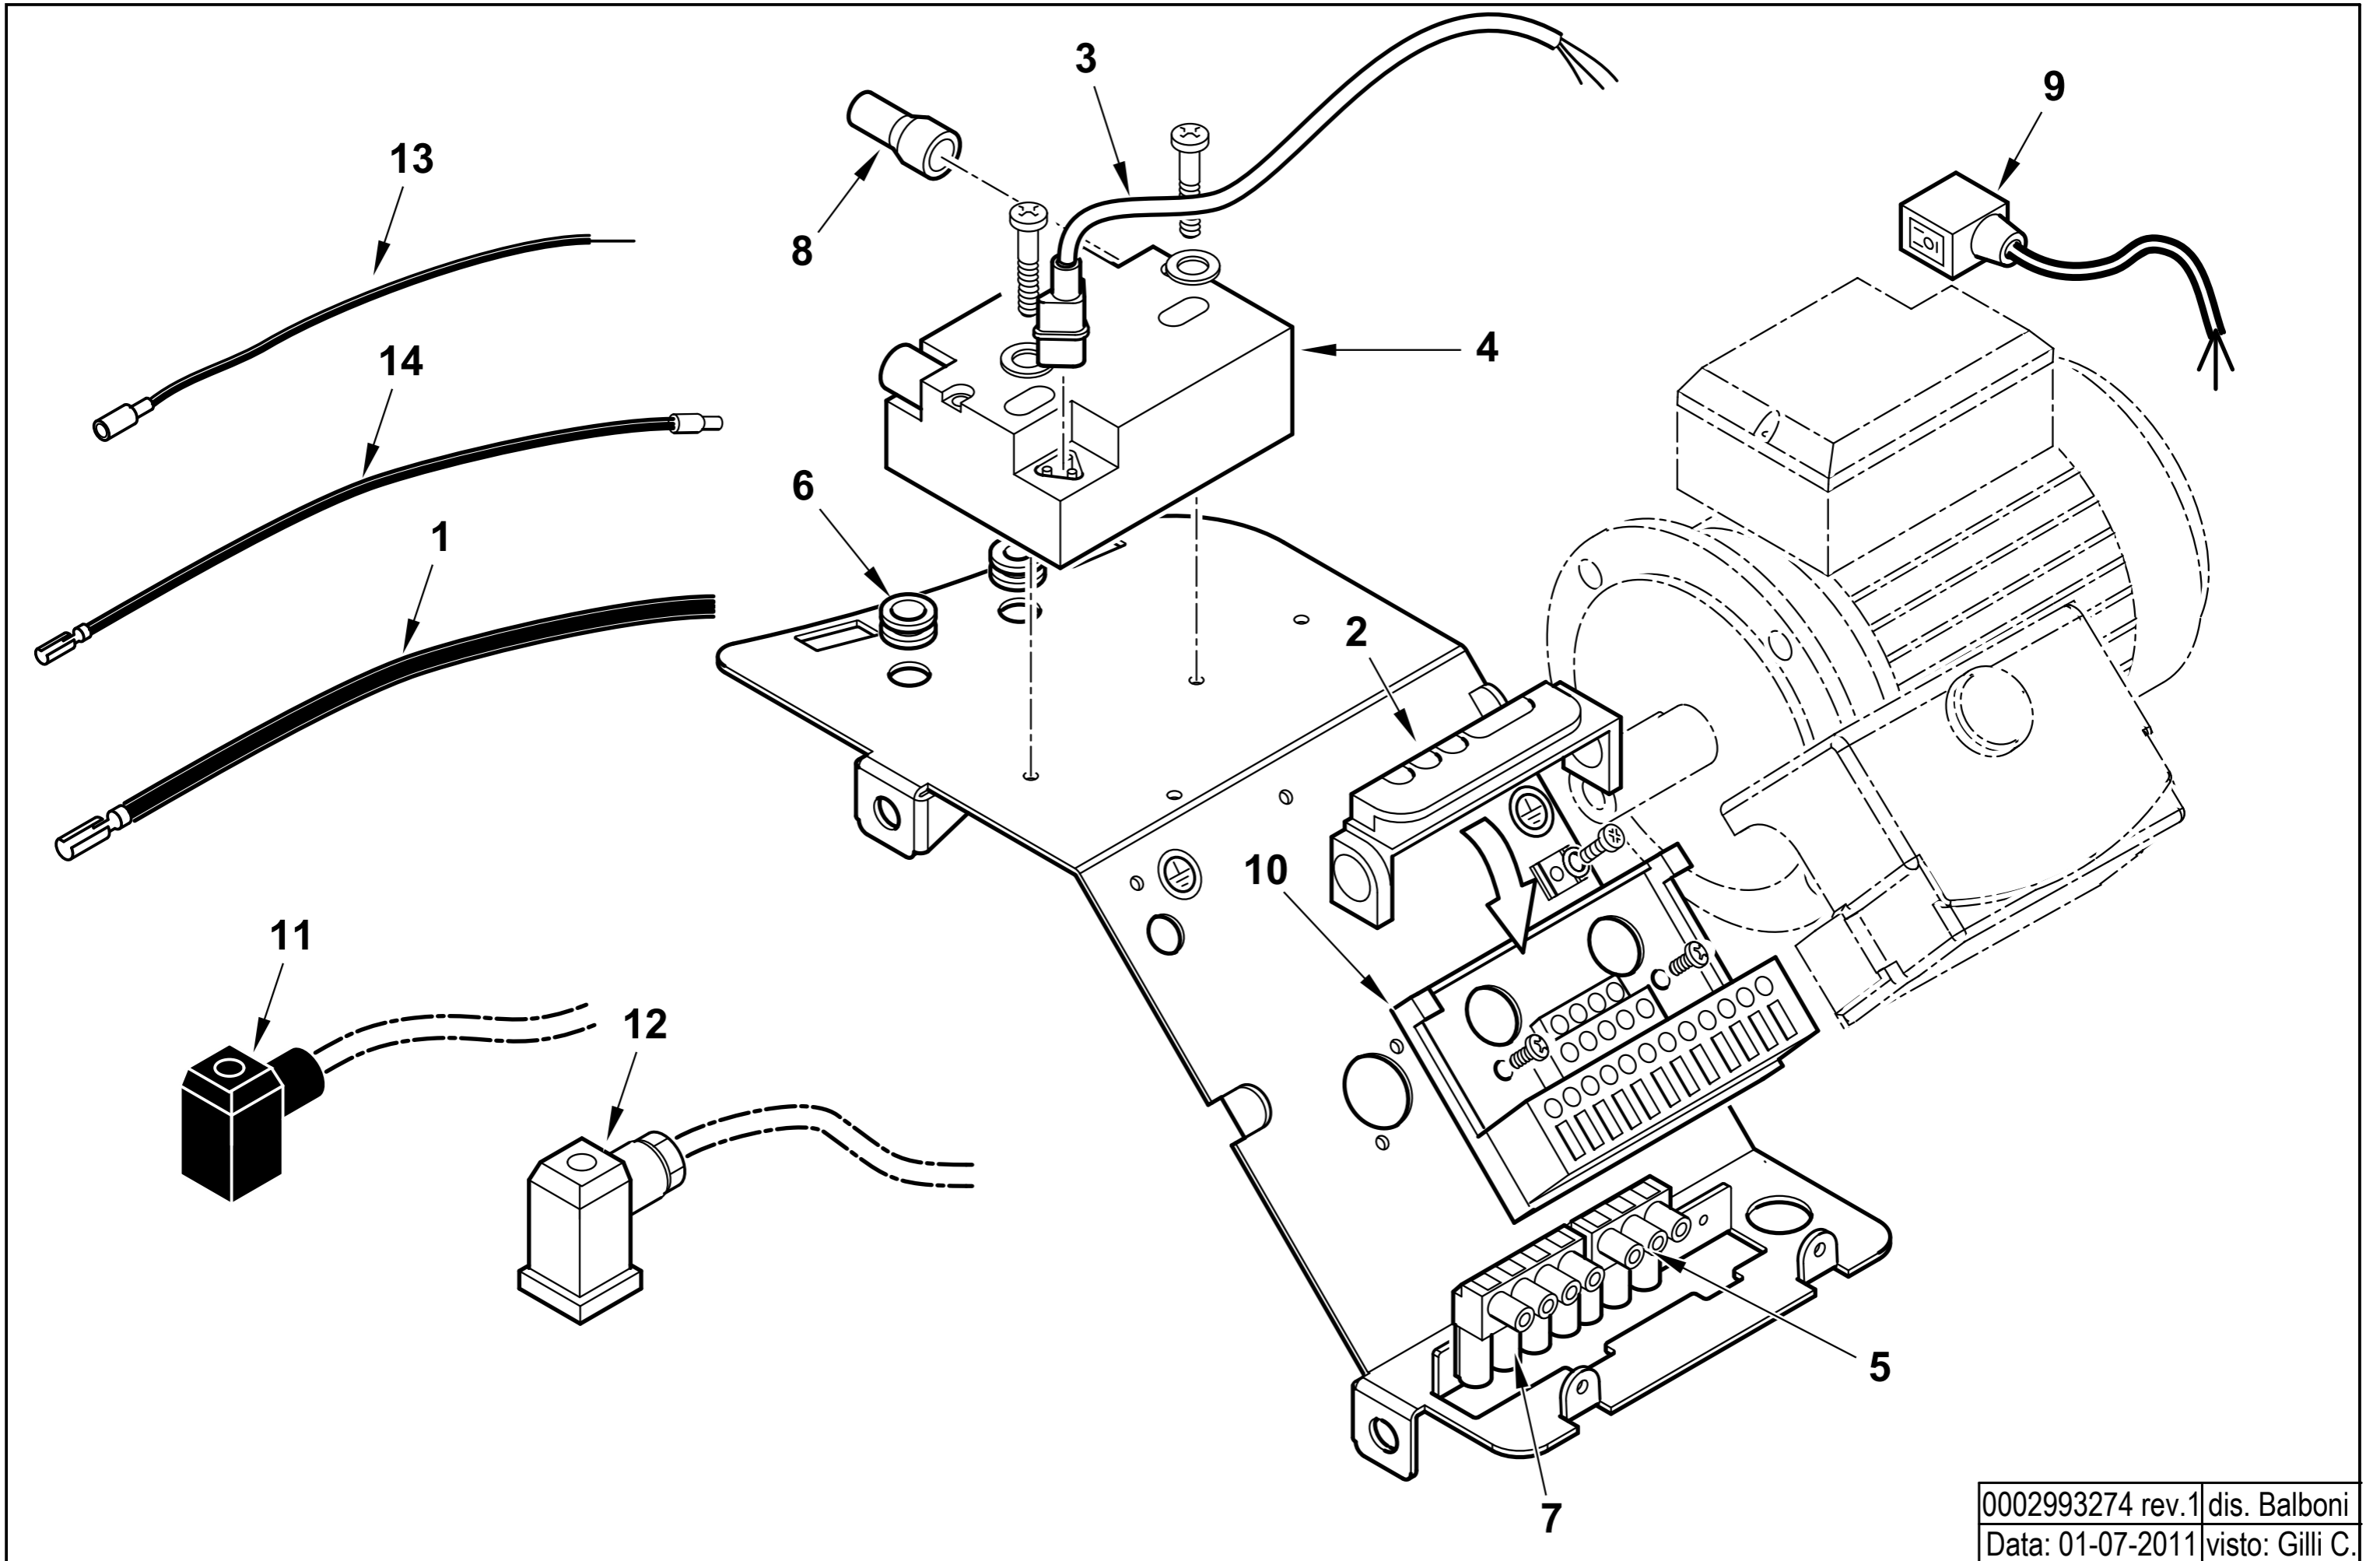

TBG 35

cod.17320010

0002993258rev.2	dis. Balboni
Data:01-07-2011	visto: Gilli C.

17320010 TBG 35 50Hz

Rif.	Codice	Descrizione
1	0025030002	DIFFUSORE TBG45
2	0025030003	AS.CANNOTTO TBG45
3	0025030013	POLMONE TBG 45-60P
4	0025030024	PRIGIONIERO M6X117
5	0020040001	FLANGIA POLMONE-CHIOC. TBG35
6	0020020030	VETRINO 37X3 SPARK30
7	61013	VENTOLA D.180X72
8	0025010018	COPERCHIO QUADRO ELET.TBL45
9	0006020143	DADO ES.LE 1/8"X4 CH13
10	28718	DISTAN.LE VENTOLA 13X20X1
11	0020040004	VITE FISSAGGIO RAC.DO TBG35
12	0005010059	MOTORE MONO 370W 230/50 B182/4
	95079	CONDENSATORE 14MF
13	0025030025	DISCO STAMP. D98X35 I56 TBG4
14	0025030005	UGELLO MISCELATORE TBG45
15	0025030006	RIDUZIONE MISCEL.RE TBG45
16	0025030004	MISCELATORE TBG45
17	0025030008	TUBO MANDATA GAS TBG 45
18	0025030035	IONIZZATORE TBG 45P – TIPO LUNGO
	0025030014	IONIZZATORE TBG 45P – TIPO CORTO
19	0025030034	ELETTRODO TBG 45 – TIPO LUNGO
	0025030026	ELETTRODO TBG 45 – TIPO CORTO
20	0017030027	STAFFA SOP.TO ELET.DI I59-M5
21	61299	PIASTRINA STRINGI ELETT. 20X
22	0005060037	SOPPRESSORE A FILO 5000 OHM
23	0025030009	RACCORDO MANDATA GAS TBG45
24	19729	SPES.RE FARF.10,2X19X0,5
25	0020040002	ASTA REG.NE TUBO GAS TBG35

Esploso 0002993258 Rev.2

Rif.	Codice	Descrizione
26	0020020043	VITE MOVIM.TUBO GAS SPARK30
27	0005180082	GUARNIZIONE OR 3187
28	0025030010	GUARN.NE RACCORDO GAS TBG45
29	0020020026	PIASTRA REG. GRUPPO SPARKGAS
30	0020010015	AS.PERNO FARFALLA SPARK26
31	0020010019	FARFALLA SPARK26
32	0019010010	BOCCOLA OT 20X14X10X0,5
33	0020020031	PROTEZIONE CONVOGL.RE SPARK26
34	0005140236	PASSAFILO GOMMA 14X10X3 F7
35	0005040062	PRESSOSTATO DUNGS GW3A6
36	0025040028	NIPPLO PREL.VO ARIA TBG 45-60
37	0005140469	PASSAFILO GOMMA 14X10X3 F4
40	834451	SEMIFLANGIA ATT.BRUC. BGN40P
41	34462	GUARN.NE FLANGIA BT34G
42	61029	CORDONE FIBRA DI VETRO 6X6X445
43	17639	PRIGIONIERO M12X63
44	0005030224	AP.RA SIEMENS LME 21.430C2 B
46	0005130051	CONNETTORE 7POLI MASCH.
48	0025030037	PIASTRINA STRINGI ELETT. 15X15