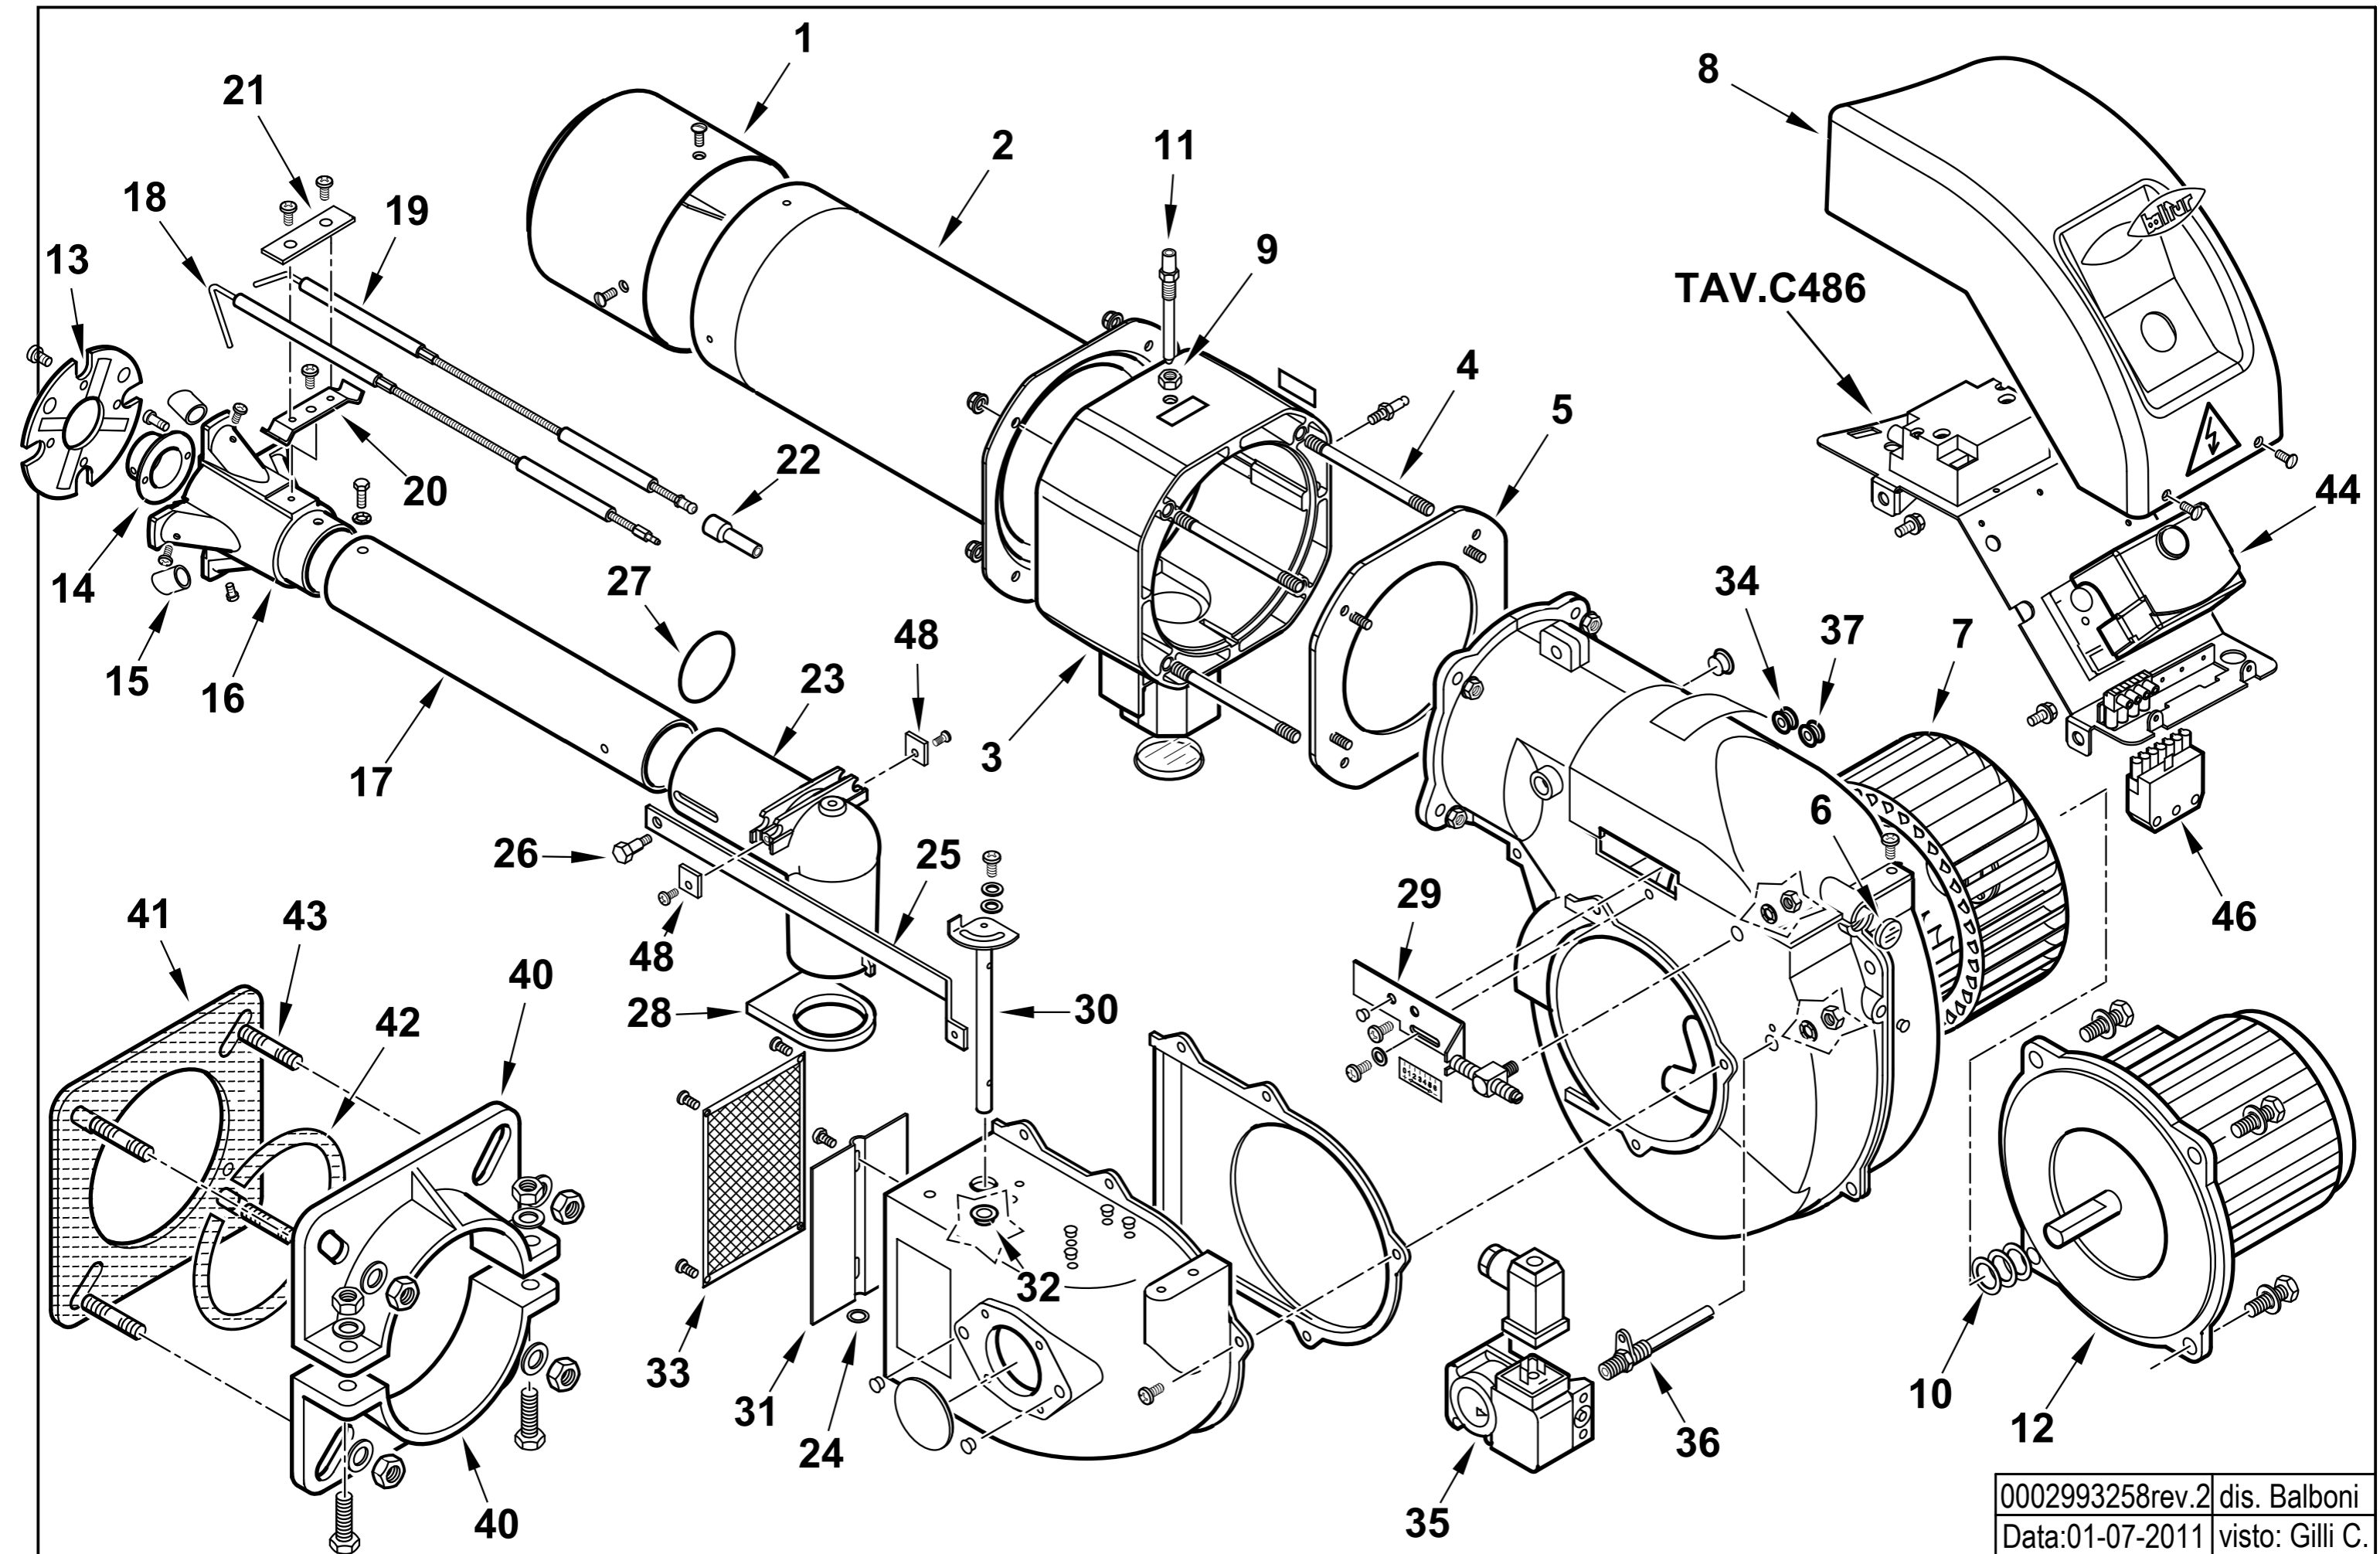

TBG 35

cod.17320010

0002993258rev.2	dis. Balboni
Data:01-07-2011	visto: Gilli C.

17320010 TBG 35 50Hz

Rif.	Codice	Descrizione
1	0025030002	DIFFUSORE TBG45
2	0025030003	AS.CANNOTTO TBG45
3	0025030013	POLMONE TBG 45-60P
4	0025030024	PRIGIONIERO M6X117
5	0020040001	FLANGIA POLMONE-CHIOC. TBG35
6	0020020030	VETRINO 37X3 SPARK30
7	61013	VENTOLA D.180X72
8	0025010018	COPERCHIO QUADRO ELET.TBL45
9	0006020143	DADO ES.LE 1/8"X4 CH13
10	28718	DISTAN.LE VENTOLA 13X20X1
11	0020040004	VITE FISSAGGIO RAC.DO TBG35
12	0005010059	MOTORE MONO 370W 230/50 B182/4
	95079	CONDENSATORE 14MF
13	0025030025	DISCO STAMP. D98X35 I56 TBG4
14	0025030005	UGELLO MISCELATORE TBG45
15	0025030006	RIDUZIONE MISCEL.RE TBG45
16	0025030004	MISCELATORE TBG45
17	0025030008	TUBO MANDATA GAS TBG 45
18	0025030035	IONIZZATORE TBG 45P – TIPO LUNGO
	0025030014	IONIZZATORE TBG 45P – TIPO CORTO
19	0025030034	ELETTRODO TBG 45 – TIPO LUNGO
	0025030026	ELETTRODO TBG 45 – TIPO CORTO
20	0017030027	STAFFA SOP.TO ELET.DI I59-M5
21	61299	PIASTRINA STRINGI ELETT. 20X
22	0005060037	SOPPRESSORE A FILO 5000 OHM
23	0025030009	RACCORDO MANDATA GAS TBG45
24	19729	SPES.RE FARF.10,2X19X0,5
25	0020040002	ASTA REG.NE TUBO GAS TBG35

Esploso 0002993258 Rev.2

Rif.	Codice	Descrizione
26	0020020043	VITE MOVIM.TUBO GAS SPARK30
27	0005180082	GUARNIZIONE OR 3187
28	0025030010	GUARN.NE RACCORDO GAS TBG45
29	0020020026	PIASTRA REG. GRUPPO SPARKGAS
30	0020010015	AS.PERNO FARFALLA SPARK26
31	0020010019	FARFALLA SPARK26
32	0019010010	BOCCOLA OT 20X14X10X0,5
33	0020020031	PROTEZIONE CONVOGL.RE SPARK26
34	0005140236	PASSAFILO GOMMA 14X10X3 F7
35	0005040062	PRESSOSTATO DUNGS GW3A6
36	0025040028	NIPPLO PREL.VO ARIA TBG 45-60
37	0005140469	PASSAFILO GOMMA 14X10X3 F4
40	834451	SEMIFLANGIA ATT.BRUC. BGN40P
41	34462	GUARN.NE FLANGIA BT34G
42	61029	CORDONE FIBRA DI VETRO 6X6X445
43	17639	PRIGIONIERO M12X63
44	0005030224	AP.RA SIEMENS LME 21.430C2 B
46	0005130051	CONNETTORE 7POLI MASCH.
48	0025030037	PIASTRINA STRINGI ELETT. 15X15